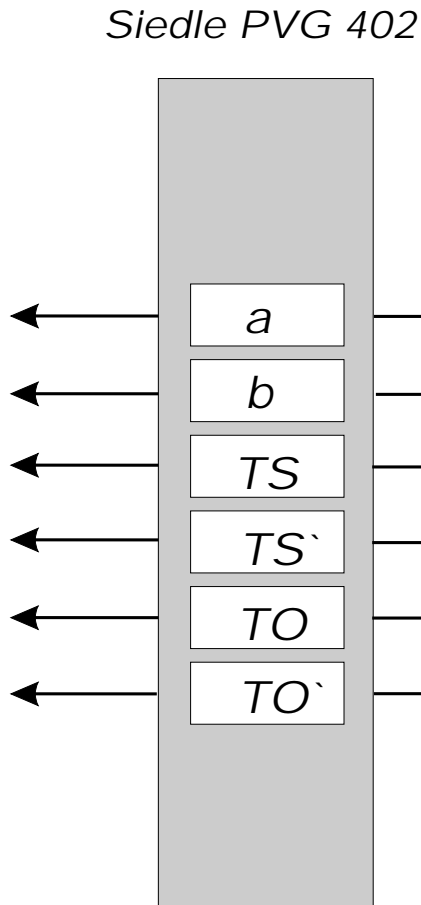

zur Sprechanlage

weiteren Support hierzu erhalten Sie beim jeweiligen Türsprechanlagenhersteller oder der Fa. Siedle

Bei der AS 19 und AS 31 sind diese Klemmen mit KT und KT' bezeichnet und in einer anderen Reihenfolge angeordnet. Es ist unbedingt auf eine potentialfreie Anschaltung zu achten !!

© by <b>AGFEO</b> CO.KG Bielefeld	[SIEDLE_PVG_402]
Anschaltung eines Siedle PVG 402 an AGFEO-Telekommunikationsanlagen AS 19, AS 31, AS 31+1, AS 33 und AS 34	
Die Weitergabe und Vervielfältigung dieses Dokumentes zum bestimmungsgemäßen Gebrauch ist ausdrücklich zulässig und bedarf keiner weiteren Genehmigung.	
Eine Veränderung des Inhaltes oder jede Weiterverarbeitung bedarf jedoch der ausdrücklichen Genehmigung der AGFEO GmbH & CO.KG Bielefeld.	