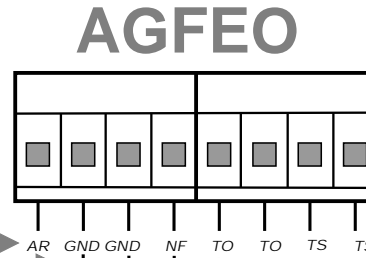

zur Sprechanlage

weiteren Support hierzu erhalten Sie beim jeweiligen Türsprechanlagenhersteller oder der Fa. Siedle

Bei der AS 19 und AS 31 sind diese Klemmen mit KT und KT' bezeichnet und in einer anderen Reihenfolge angeordnet. Es ist unbedingt auf eine potentialfreie Anschaltung zu achten !!

© by <b>AGFEO</b> CO.KG Bielefeld	[SIEDLE_PVG_402]
Anschaltung eines Siedle PVG 402 an AGFEO-Telekommunikationsanlagen AS 19, AS 31, AS 31+1, AS 33 und AS 34	
Die Weitergabe und Vervielfältigung dieses Dokumentes zum bestimmungsgemäßen Gebrauch ist ausdrücklich zulässig und bedarf keiner weiteren Genehmigung.	
Eine Veränderung des Inhaltes oder jede Weiterverarbeitung bedarf jedoch der ausdrücklichen Genehmigung der AGFEO GmbH & CO.KG Bielefeld.	