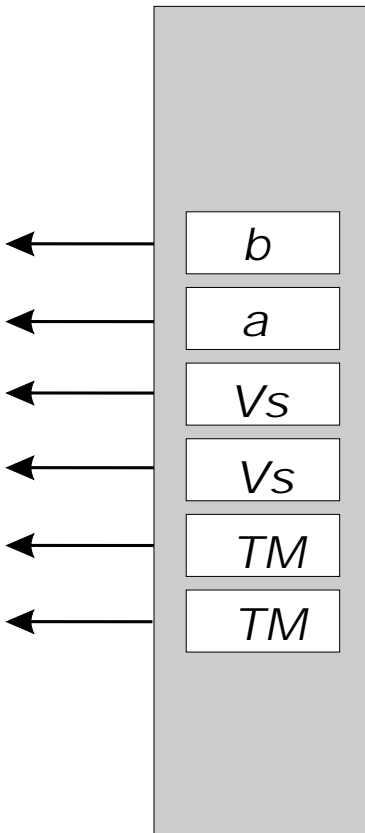

SEKO TFE 01

zur Sprechanlage

weiteren Support hierzu erhalten Sie beim jeweiligen Türsprechanlagenhersteller oder der Fa. SEKO Tel: 0761/51435-0

© by AGFEO CO.KG Bielefeld	[SEKO_TFE01_32]
Anschaltung eines SEKO TFE01 an die AGFEO-Telekommunikationsanlagen AS 31ST und AS32	
Die Weitergabe und Vervielfältigung dieses Dokumentes zum bestimmungsgemäßen Gebrauch ist ausdrücklich zulässig und bedarf keiner weiteren Genehmigung.	
Eine Veränderung des Inhaltes oder jede Weiterverarbeitung bedarf jedoch der ausdrücklichen Genehmigung der AGFEO GmbH & CO.KG Bielefeld.	
Irrtum und technische Änderungen vorbehalten	Stand 29.06.1998